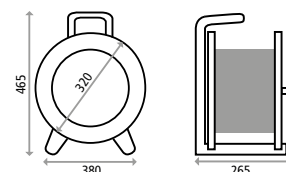

HEDI Leertrömmel Professional Plus 320

Art. Nr.	EAN	Preis/€	Bemerkung
G3000	4003644013074	57,50	Kunststofftrömmel

Made in Germany