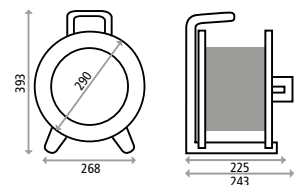

HEDI Leertrommel Professional

Art. Nr.	EAN	Preis/€	Bemerkung
G2Y000	4003644005819	35,07	Kunststofftrommel
G2S000	4003644013661	39,32	Stahlblechtrommel

Made in Germany