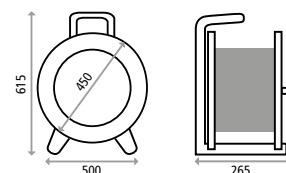

HEDI Leertrömmel Professional Plus 450

Art. Nr.	EAN	Preis/€	Bemerkung
G4000	4003644012268	75,42	Kunststofftrömmel

Made in Germany