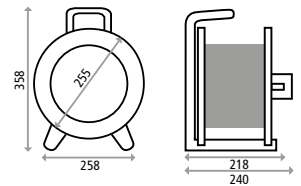

HEDI Leertrommel StarLite

Art. Nr.	EAN	Preis/€	Bemerkung
G0Y000	4003644018376	23,50	Kunststofftrommel

Made in Germany

HEDI Leertrommel Primus

Art. Nr.	EAN	Preis/€	Bemerkung
G1Y000	4003644010950	26,00	Kunststofftrommel
G1S000	4003644006526	30,17	Stahlblechtrommel