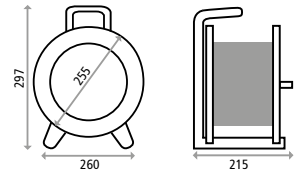

HEDI Leertrommel StarLite

Art. Nr.	EAN	Preis/€	Bemerkung
G0Y000	4003644018376	23,50	Kunststofftrommel

Made in Germany

HEDI Leertrommel Primus

Art. Nr.	EAN	Preis/€	Bemerkung
G1Y000	4003644010950	26,00	Kunststofftrommel
G1S000	4003644006526	30,17	Stahlblechtrommel