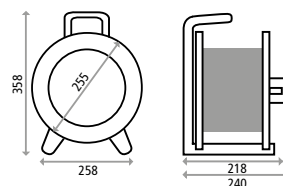

HEDI Kabeltrommel Primus

Kunststoff, PVC-Leitung H05VV-F, für den Einsatz in trockener Umgebung

Art. Nr.	EAN	Leitungslänge und -typ	Preis/€	Bemerkung
K1Y000T	4003644008162	Leer – für bis zu 50 m H05VV-F 3G1,5	26,00	–
K1Y25PT	4003644007974	25 m H05VV-F 3G1,5	48,25	IP20
K1Y50PT	4003644003891	50 m H05VV-F 3G1,5	69,75	IP20, GS

Made in Germany