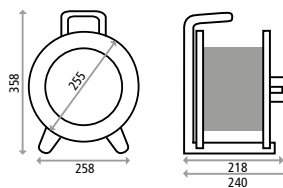

Für den Einsatz in trockener Umgebung

HEDI Kabeltrommeln mit PVC-Leitung

HEDI Kabeltrommel Primus

Kunststoff, PVC-Leitung H05VV-F, für den Einsatz in trockener Umgebung

Art. Nr.	EAN	Leitungslänge und -typ	Preis/€	Bemerkung
K1Y000T	4003644008162	Leer – für bis zu 50 m H05VV-F 3G1,5	26,00	–
K1Y25PT	4003644007974	25 m H05VV-F 3G1,5	48,25	IP20
K1Y50PT	4003644003891	50 m H05VV-F 3G1,5	69,75	IP20, GS

Made in Germany 

HEDI Kabeltrommel Primus

Stahlblech, PVC-Leitung H05VV-F, für den Einsatz in trockener Umgebung

Art. Nr.	EAN	Leitungslänge und -typ	Preis/€	Bemerkung
K1S000T	4003644008148	Leer – für bis zu 50 m H05VV-F 3G1,5	30,17	–
K1S25PT	4003644008100	25 m H05VV-F 3G1,5	52,42	IP20
K1S50PT	4003644005079	50 m H05VV-F 3G1,5	73,92	IP20, GS