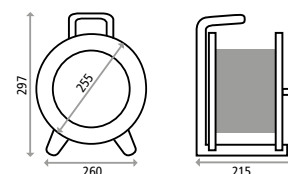

Die leichte, vollisolierte Kunststoff-Kabeltrommel HEDI StarLite zeichnet sich als langlebiges Produkt mit ergonomischem Tragegriff, Stecker-Parkstation und Rotationsstopp-Schalter aus. Dabei sind der stehende und der liegende Einsatz möglich. Sie ist extrem standsicher durch einen niedrigen Schwerpunkt und mit einer nach VDE-Norm geprüften 4-fach-Steckdose und Überlastschutz ausgestattet.

Für den Einsatz in trockener Umgebung

HEDI Kabeltrommeln mit PVC-Leitung

HEDI Kabeltrommel StarLite

PVC-Leitung H05VV-F, für den Einsatz in trockener Umgebung

Art. Nr.	EAN	Leitungslänge und -typ	Preis/€	Bemerkung
K0Y000T	4003644002375	Leer – für bis zu 50 m H05VV-F 3G1,5	23,50	–
K0Y25PT	4003644002658	25 m H05VV-F 3G1,5	42,60	IP20
K0Y35PT	4003644006458	35 m H05VV-F 3G1,5	53,50	IP20
K0Y40PT	4003644003938	40 m H05VV-F 3G1,5	57,92	IP20
K0Y50PT	4003644003884	50 m H05VV-F 3G1,5	67,42	IP20, GS