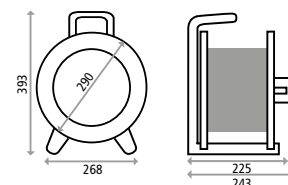

HEDI Kabeltrommel Professional

Stahlblech, Gummi-Leitung H05RR-F, für den kurzfristigen Einsatz im Freien

Art. Nr.	EAN	Leitungslänge und -typ	Preis/€	Bemerkung
K2S000TF	4003644008094	Leer – für bis zu 50 m H05RR-F 3G1,5	39,23	–
K2S50GTF	4003644007424	50 m H05RR-F 3G1,5	95,92	IP44, KEMA
K2S25G2TF	4003644008360	25 m H05RR-F 3G2,5	94,87	IP44, KEMA
K2S40G2TF	4003644008377	40 m H05RR-F 3G2,5	122,05	IP44, KEMA

Made in Germany