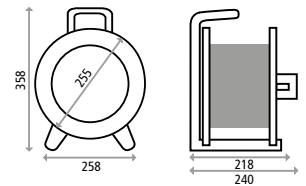

Die Kunststoff- oder Stahlblechtrommeln sind ausgestattet mit einem ergonomischen Tragegriff, Stecker-Parkstation und Rotationsstopp-Schalter. Sie sind extrem standsicher durch ihren niedrigen Schwerpunkt, und so ist ein stehender oder liegender Einsatz möglich. Die Trommeln sind ausgerüstet mit einer geprüften 3-fach-Steckdose nach VDE-Norm mit integrierter Stecker-Dichtlippe, dem HEDI Diagnosesystem DiagS und einem Überlastschutz.

Für den kurzfristigen Einsatz im Freien

HEDI Kabeltrommeln mit Gummi-Leitung

■ Mit Diagnosesystem HEDI DiagS

HEDI Kabeltrommel Primus

Kunststoff, Gummi-Leitung H05RR-F, für den kurzfristigen Einsatz im Freien

Art. Nr.	EAN	Leitungslänge und -typ	Preis/€	Bemerkung
K1Y000TF	4003644008216	Leer – für bis zu 50 m H05RR-F 3G1,5	31,00	–
K1Y25GTF	4003644007806	25 m H05RR-F 3G1,5	61,65	IP44, KEMA
K1Y50GTF	4003644007813	50 m H05RR-F 3G1,5	84,25	IP44, KEMA

HEDI Kabeltrommel Professional

Kunststoff, Gummi-Leitung H05RR-F, für den kurzfristigen Einsatz im Freien

Art. Nr.	EAN	Leitungslänge und -typ	Preis/€	Bemerkung
K2Y000TF	4003644008636	Leer – für bis zu 50 m H05RR – F3G1,5	35,07	–
K2Y50GTF	4003644008667	50 m H05RR-F 3G1,5	91,75	IP44, KEMA
K2Y25G2TF	4003644008025	25 m H05RR-F 3G2,5	90,70	IP44, KEMA
K2Y40G2TF	4003644008056	40 m H05RR-F 3G2,5	117,89	IP44, KEMA

■ Mit Diagnosesystem HEDI DiagS