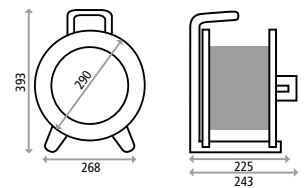

### HEDI Kabeltrommel Primus

Kunststoff, Gummi-Leitung H05RR-F, für den kurzfristigen Einsatz im Freien

Art. Nr.	EAN	Leitungslänge und -typ	Preis/€	Bemerkung
K1Y000TF	4003644008216	Leer – für bis zu 50 m H05RR-F 3G1,5	31,00	–
K1Y25GTF	4003644007806	25 m H05RR-F 3G1,5	61,65	IP44, KEMA
K1Y50GTF	4003644007813	50 m H05RR-F 3G1,5	84,25	IP44, KEMA