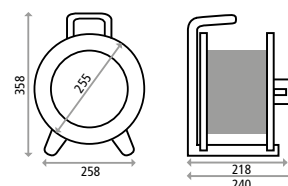

HEDI Kabeltrommel Primus

Stahlblech, Gummi-Leitung H05RR-F, für den kurzfristigen Einsatz im Freien

Art. Nr.	EAN	Leitungslänge und -typ	Preis/€	Bemerkung
K1S000TF	4003644002351	Leer – für bis zu 50 m H05RR-F 3G1,5	35,17	–
K1S25GTF	4003644008186	25 m H05RR-F 3G1,5	65,82	IP44, KEMA
K1S50GTF	4003644002368	50 m H05RR-F 3G1,5	88,42	IP44, KEMA

Made in Germany