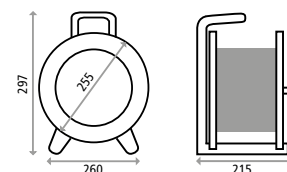

HEDI Gerätekabeltrommeln mit PVC-Leitung