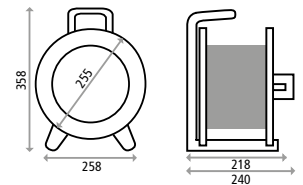

HEDI Gerätekabeltrommel Primus

Stahlblechausführung, PVC-Leitung H05VV-F, schwarz oder rot, für den Einsatz in trockener Umgebung

Art. Nr.	EAN	Leitungslänge und -typ	Preis/€	Bemerkung
G1S25PT	4003644017966	25 m H05VV-F 3G1,5	52,42	IP20
G1S25PT01	4003644009817	25 m H05VV-F 3G1,5, rot	54,00	IP20
G1S50PT	4003644017973	50 m H05VV-F 3G1,5	73,92	IP20
G1S50PT01	4003644009053	50 m H05VV-F 3G1,5, rot	76,13	IP20

Made in Germany