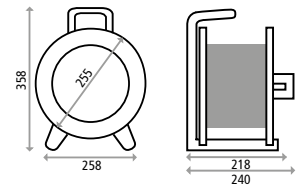

HEDI Gerätekabeltrommel Primus

Kunststoffausführung, PVC-Leitung H05VV-F, schwarz oder rot, für den Einsatz in trockener Umgebung

Art. Nr.	EAN	Leitungslänge und -typ	Preis/€	Bemerkung
G1Y25PT	4003644017942	25 m H05VV-F 3G1,5	48,25	IP20
G1Y25PT010	4003644007882	25 m H05VV-F 3G1,5, rot	49,70	IP20
G1Y50PT	4003644017959	50 m H05VV-F 3G1,5	69,75	IP20
G1Y50PT010	4003644002405	50 m H05VV-F 3G1,5, rot	25,87	IP20

Made in Germany